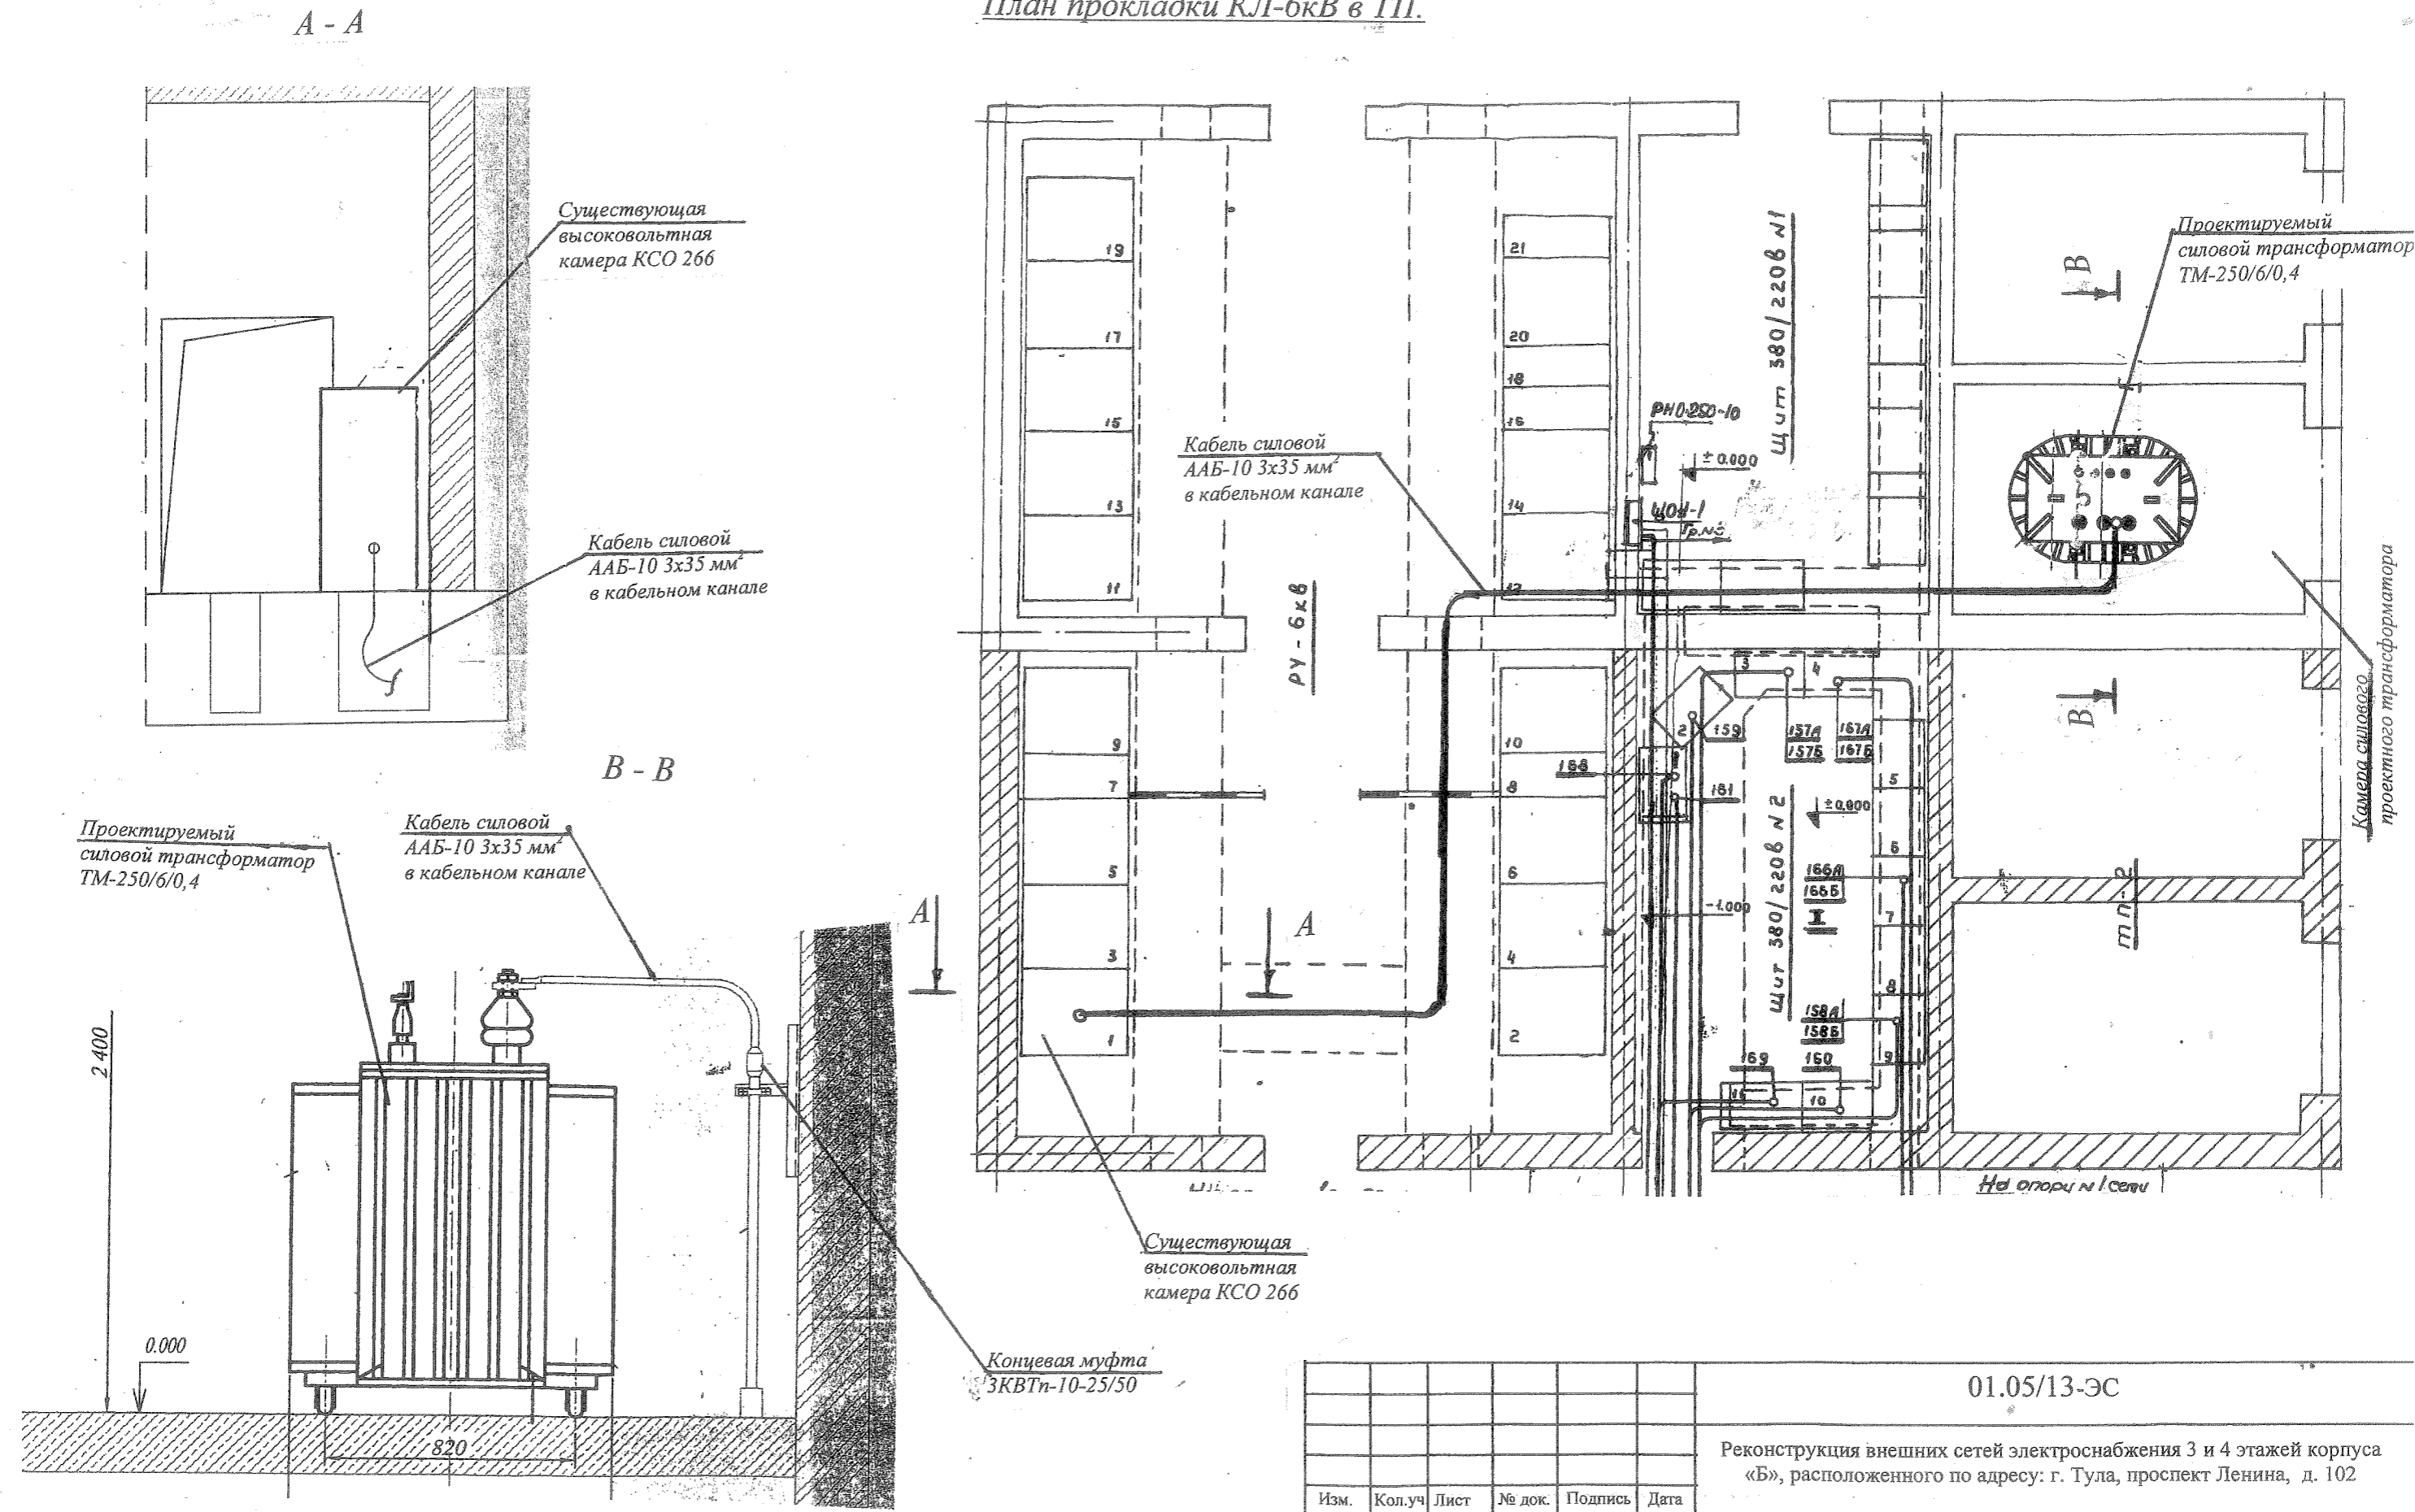

План прокладки КЛ-6кВ в ТП.

						01.05/13-ЭС			
						Реконструкция внешних сетей электроснабжения 3 и 4 этажей корпуса «Б», расположенного по адресу: г. Тула, проспект Ленина, д. 102			
Изм.	Кол.уч	Лист	№ док.	Подпись	Дата	Внешнее электроснабжение. Электротехнические решения.	Стадия	Лист	Листов
							РП	5	
Испол.	Гихомирова					План прокладки КЛ-6кВ в ТП.	ООО «Стройдизайн»		